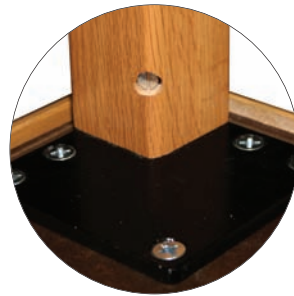

TABLES

Solid Oak Aprons

Liberty Style Option

Hardwood Lumber Core Top
with Choice of Laminate and
Solid Oak Edge Bands

Strongest Steel Leg
Brackets Available
Solid Oak Legs

TABLES

Options

With Aprons

“Apron-less”
Style

Standard
Square Leg

Tapered
Leg

Oval
Leg

TABLES WITH APRONS

STANDARD STEEL PLATE WITH FLANGE

Description	Dimensions HxWxL	Standard Leg Model Number	Tapered Leg Model Number	Oval Leg Model Number
RECTANGLE				
29" Height	29x48x30	4913693310	49136933H0	4913693370
27" Height	27x48x30	4913673310	49136733H0	4913673370
29" Height	29x60x30	4913793310	49137933H0	4913793370
27" Height	27x60x30	4913773310	49137733H0	4913773370
29" Height	29x60x36	4913794310	49137943H0	4913794370
27" Height	27x60x36	4913774310	49137743H0	4913774370
29" Height	29x60x42	4913795310	49137953H0	4913795370
27" Height	27x60x42	4913775310	49137753H0	4913775370
29" Height	29x72x30	4913893310	49138933H0	4913893370
27" Height	27x72x30	4913873310	49138733H0	4913873370
29" Height	29x72x36	4913894310	49138943H0	4913894370
27" Height	27x72x36	4913874310	49138743H0	4913874370
29" Height	29x72x42	4913895310	49138953H0	4913895370
27" Height	27x72x42	4913875310	49138753H0	4913875370
29" Height	29x84x36	4913994310	49139943H0	4913994370
27" Height	27x84x36	4913974310	49139743H0	4913974370
29" Height	29x84x42	4913995310	49139953H0	4913995370
27" Height	27x84x42	4913975310	49139753H0	4913975370
SQUARE				
29" Height	29x42x42	4912595310	49125953H0	4912595370
27" Height	27x42x42	4912575310	49125753H0	4912575370
29" Height	29x48x48	4912696310	49126963H0	4912696370
27" Height	27x48x48	4912676310	49126763H0	4912676370
ROUND				
29" Height	29x42Diam.	4911095310	49110953H0	4911095370
27" Height	27x42Diam.	4911075310	49110753H0	4911075370
29" Height	29x48Diam.	4911096310	49110963H0	4911096370
27" Height	27x48Diam.	4911076310	49110763H0	4911076370
29" Height	29x60Diam.	4911097310	49110973H0	4911097370
27" Height	27x60Diam.	4911077310	49110773H0	4911077370