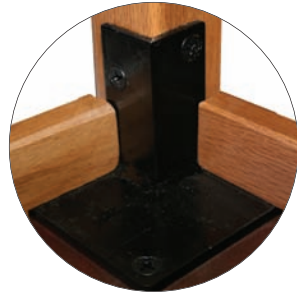

TABLES

Solid Oak Aprons

Liberty Style Option

Hardwood Lumber Core Top
with Choice of Laminate and
Solid Oak Edge Bands

Strongest Steel Leg
Brackets Available
Solid Oak Legs

TABLES

Options

With Aprons

“Apron-less”
Style

Standard
Square Leg

Tapered
Leg

Oval
Leg

TABLES WITH APRONS

STANDARD STEEL PLATE WITH FLANGE

Description	Dimensions HxWxL	Standard Leg Model Number	Tapered Leg Model Number	Oval Leg Model Number
RECTANGLE				
29" Height	29x48x30	4913693310	49136933H0	4913693370
27" Height	27x48x30	4913673310	49136733H0	4913673370
29" Height	29x60x30	4913793310	49137933H0	4913793370
27" Height	27x60x30	4913773310	49137733H0	4913773370
29" Height	29x60x36	4913794310	49137943H0	4913794370
27" Height	27x60x36	4913774310	49137743H0	4913774370
29" Height	29x60x42	4913795310	49137953H0	4913795370
27" Height	27x60x42	4913775310	49137753H0	4913775370
29" Height	29x72x30	4913893310	49138933H0	4913893370
27" Height	27x72x30	4913873310	49138733H0	4913873370
29" Height	29x72x36	4913894310	49138943H0	4913894370
27" Height	27x72x36	4913874310	49138743H0	4913874370
29" Height	29x72x42	4913895310	49138953H0	4913895370
27" Height	27x72x42	4913875310	49138753H0	4913875370
29" Height	29x84x36	4913994310	49139943H0	4913994370
27" Height	27x84x36	4913974310	49139743H0	4913974370
29" Height	29x84x42	4913995310	49139953H0	4913995370
27" Height	27x84x42	4913975310	49139753H0	4913975370
SQUARE				
29" Height	29x42x42	4912595310	49125953H0	4912595370
27" Height	27x42x42	4912575310	49125753H0	4912575370
29" Height	29x48x48	4912696310	49126963H0	4912696370
27" Height	27x48x48	4912676310	49126763H0	4912676370
ROUND				
29" Height	29x42Diam.	4911095310	49110953H0	4911095370
27" Height	27x42Diam.	4911075310	49110753H0	4911075370
29" Height	29x48Diam.	4911096310	49110963H0	4911096370
27" Height	27x48Diam.	4911076310	49110763H0	4911076370
29" Height	29x60Diam.	4911097310	49110973H0	4911097370
27" Height	27x60Diam.	4911077310	49110773H0	4911077370